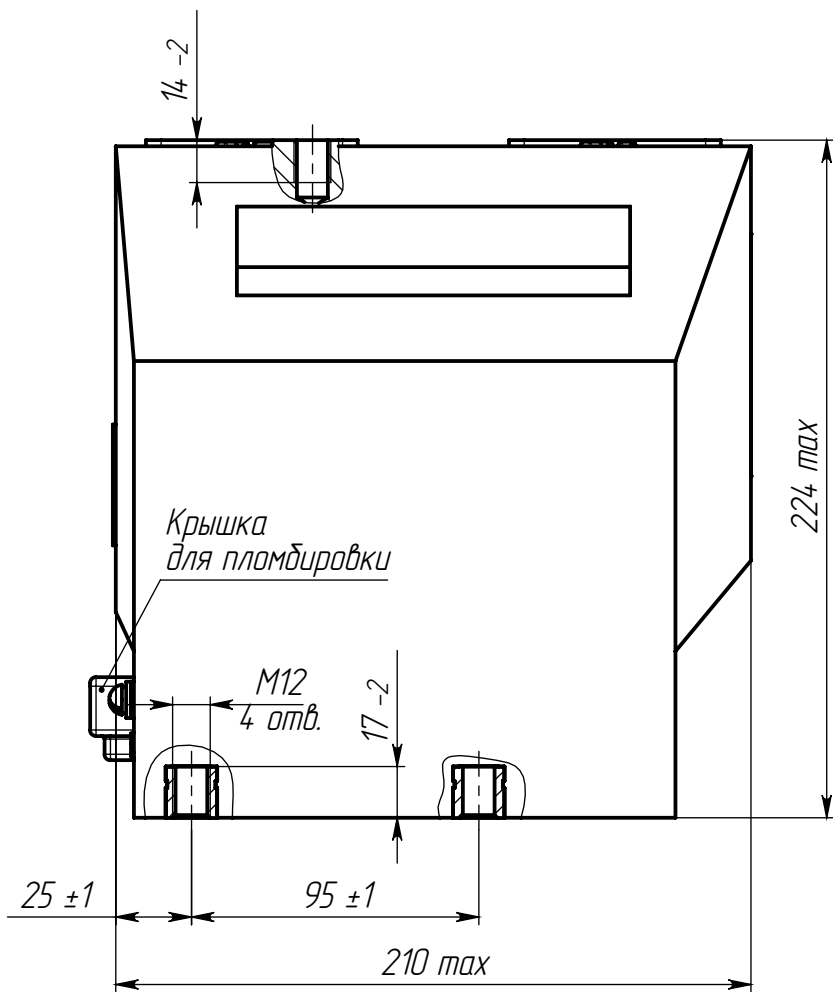

Общий вид трансформаторов тока ТОЛ-СВЭЛ-10М-29  
на номинальные первичные токи 5-400А

Масса max 17 кг