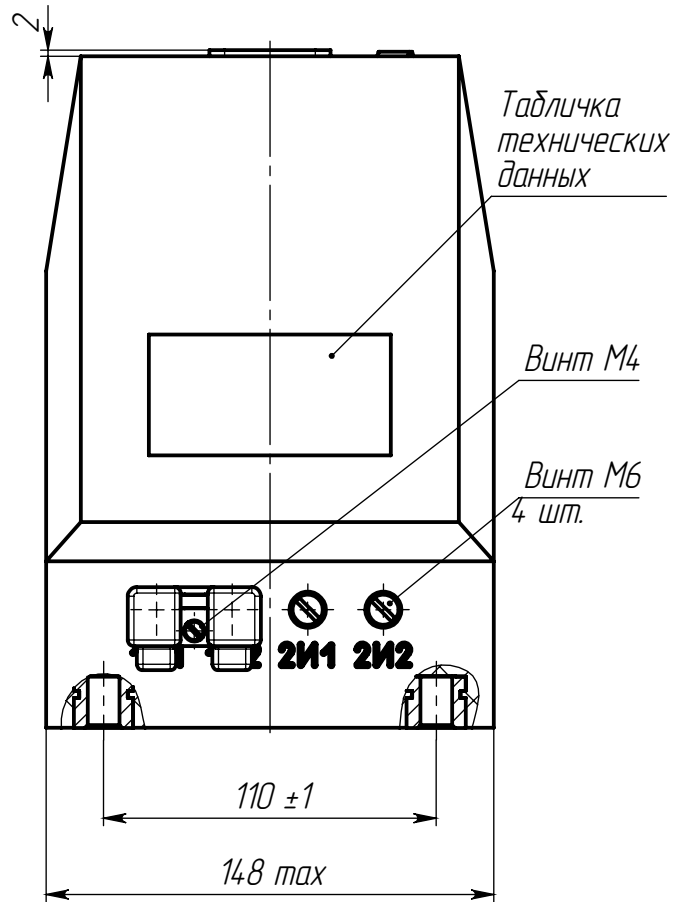

Общий вид трансформаторов тока ТОЛ-СВЭЛ-10М-29  
на номинальные первичные токи 5-400А

Масса max 17 кг