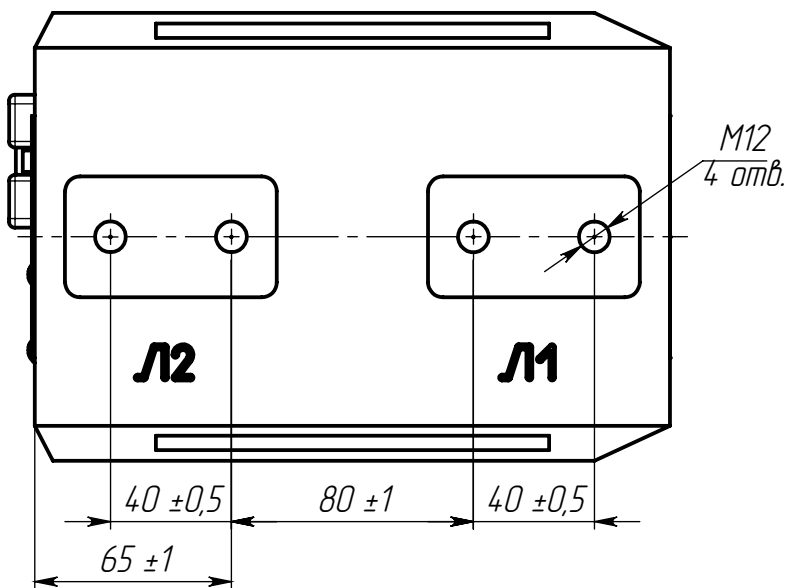

Общий вид трансформаторов тока ТОЛ-СВЭЛ-10М-29  
на номинальные первичные токи 5-400А

Масса max 17 кг